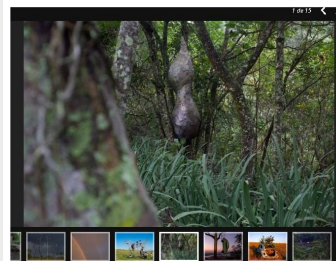

De 03 a 30 de julho de 2017, em Bragança Paulista (SP)

ÚLTIMAS NOTÍCIAS

- Primeira da restrição de bilhete de estudos pesados é marcada...
- Prefeitura divulga as vagas disponíveis no PAT
- Uma pessoa fica ferida em acidente envolvendo carro e moto no...
- Adolescentes são surpreendidos com moto furtiva no Centro

MAIS POPULARES

- FSP abre hoje (21) as inscrições para os Processos Seletivos
- Mozzy Thai Fight
- Ultimate Game! apresenta a exp campeã de...
- Com celular roubado no Jardim Massarati
- BUY BOW

ÚLTIMAS NOTÍCIAS

- Primeira da restrição de bilhete de estudos pesados é marcada...
- Prefeitura divulga as vagas disponíveis no PAT
- Uma pessoa fica ferida em acidente envolvendo carro e moto no...
- Adolescentes são surpreendidos com moto furtiva no Centro

MAIS POPULARES

- FSP abre hoje (21) as inscrições para os Processos Seletivos
- Honore é preso em Bragança tentando furtar supermercado
- Mulher é assaltada em posto de ônibus
- Mozzy Thai Fight
- Ultimate Game! apresenta a exp campeã de...

MAIS POPULARES

- Primeira da restrição de bilhete de estudos pesados é marcada...
- Prefeitura divulga as vagas disponíveis no PAT
- Uma pessoa fica ferida em acidente envolvendo carro e moto no...
- Adolescentes são surpreendidos com moto furtiva no Centro

MAIS POPULARES

- FSP abre hoje (21) as inscrições para os Processos Seletivos
- Honore é preso em Bragança tentando furtar supermercado
- Mulher é assaltada em posto de ônibus
- Mozzy Thai Fight
- Ultimate Game! apresenta a exp campeã de...